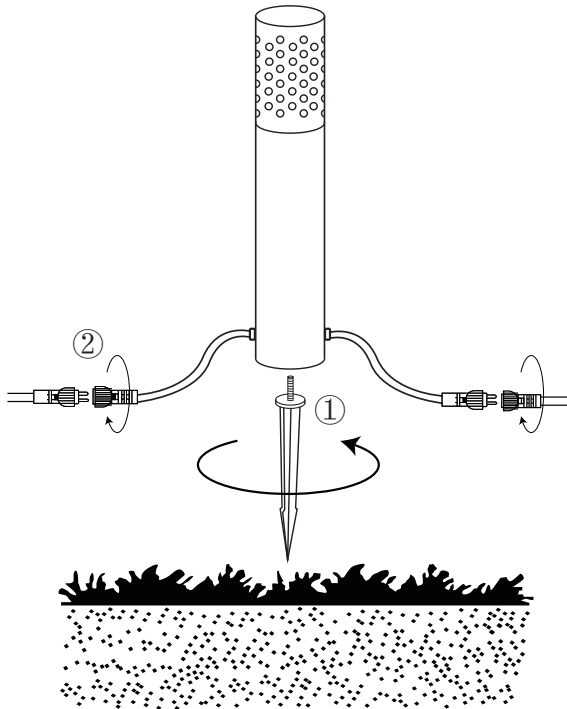

GARDEN 24 Pole 96cm Black

108174

Technical Data

Voltage	Input AC 24V / DC 31V Output AC 24V / DC 31V
Power	6W
IP Class	IP44

Markslojd AB
Gränevägen 5 S-511 62 Skene
Sweden
www.markslojd.com