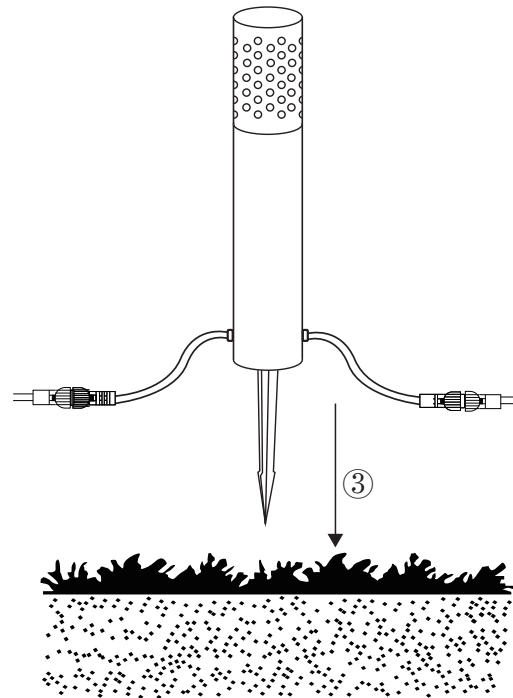

GARDEN 24 Pole 96cm Black

108174

Technical Data

Voltage	Input AC 24V / DC 31V Output AC 24V / DC 31V
Power	6W
IP Class	IP44

Markslojd AB
Gränevägen 5 S-511 62 Skene
Sweden
www.markslojd.com