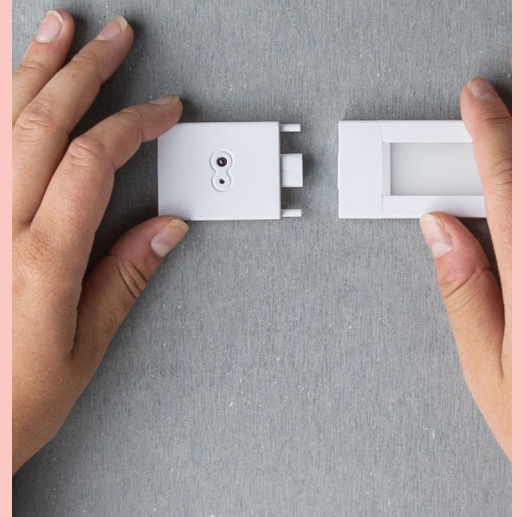

LIGHTS OF SCANDINAVIA

Combine

Combine

Vårt nya belysningsystem Combine är en diskret lösning för funktionsbelysning i ditt hem.

Med tre olika längder på armaturen och två storlekar på runda spots, så är Combine en flexibel belysningslösning som är enkel att installera.

Combine är ett kopplingsbart och förlängningsbart system med LED som passar de flesta hem.

Tips!

Combine passar för:

Köket

Sovrummet

Hallen

Vardagsrummet

TOUCH DIMMER

IR DIMMER

CORNER CONNECTOR

1. Välj plats

Combineserien har två modeller och flera utföranden så att du kan hitta den som bäst passar din stil. Combine har flera olika användningsområden för till exempel kök, sovrum och hall. Detta gör det möjligt att enkelt anpassa Combine för ditt hem.

2. Välj Design

Combine Rail kommer i 30 cm, 50 cm och 100 cm. **Combine Spot** finns i 10 cm och 15 cm. Välj design baserat på vilken yta du vill belysa och vilken ljuspridning du behöver.

3. Välj Tillbehör