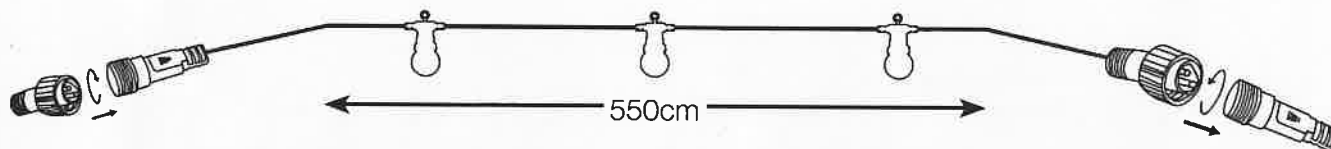

# GARDEN 24 Party Lightchain

10L G45

107292

## Technical Data

Voltage	24V
Power	2.4W
IP Class	IP44

RoHS

Markslöjd intertrade AB  
Gränevägen 5 S-511 62 Skene  
Sweden  
[www.markslojd.com](http://www.markslojd.com)