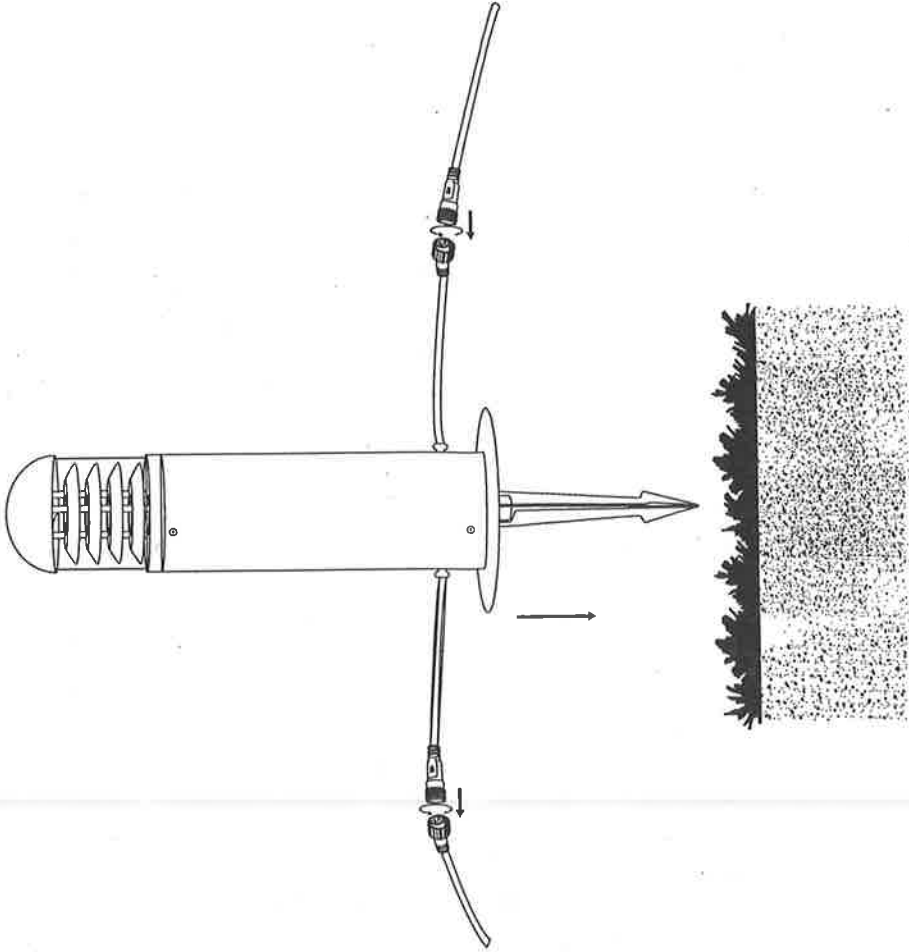

GARDEN 24 POLE 6W Black

106933

Technical Data

Voltage	24V
Power	6W
IP Class	IP 44

Markslojd AB
Gränevägen 5 S-511 62 Skene
Sweden
www.markslojd.com