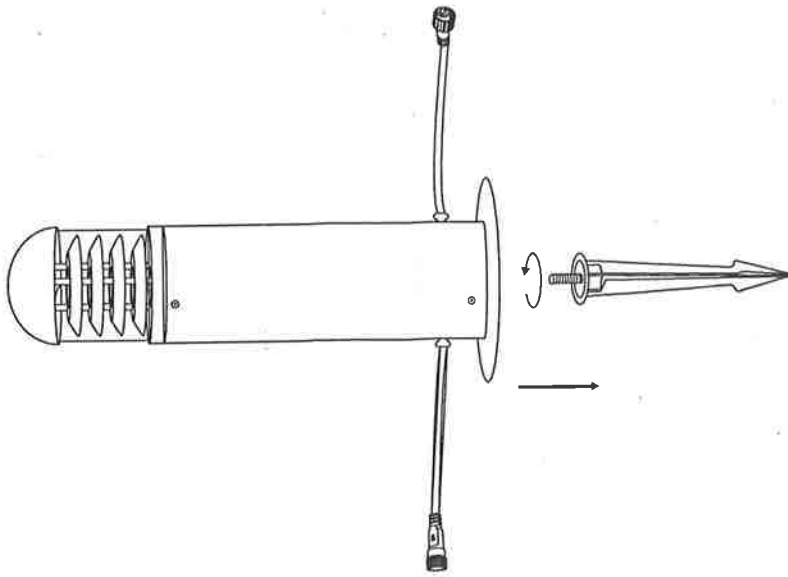

GARDEN 24 POLE 6W Black

106933

Technical Data

Voltage	24V
Power	6W
IP Class	IP 44

Markslojd AB
Gränevägen 5 S-511 62 Skene
Sweden
www.markslojd.com