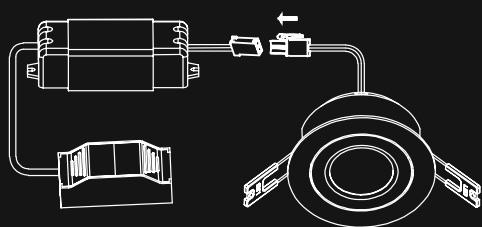

CAPELLA DOWNLIGHTS

106732

CAPELLA är en downlight i Markslojds nya PRO-serie. En infäld downlight som är ställbar i 25° i sidled och som har en spridningsvinkel på 36°.

Likt flera av armaturena från Markslojd PRO behövs ingen skyddsbox vid installation i tak direkt mot isolering.

Dim to Warm-funktion, vilket gör att armaturen efterliknar det varma ljuset från halogenljus och har dimbart drivdon med verktygslös dragavlastare som ingår.

Passar bra för villor och kontor.

BELYSNINGSTYRKA

Distance	Average/Max Lx	Diameter
1 m	487.8 / 738.3 Lx	Ø83.8 cm
2 m	124.5 / 184.8 Lx	Ø127.6 cm
3 m	55.3 / 82.0 Lx	Ø191.4 cm
4 m	31.1 / 46.8 Lx	Ø255.2 cm
5 m	18.8 / 28.7 Lx	Ø319.0 cm

Average/Max: Arget:35.30 deg Diameter

LJUSFÖRDELNINGSKURVOR

- Cutout 80-85mm
- Optik med reflektor
- Spridningsvinkel 36°
- Vidarekopplingsbart drivdon med plint för 6x2,5mm²
- Fasdimring fram- och bakkant
- Verktygslös dragavlastare
- Dim to warm 2800K-2000K
- LED-Chip från Sharp
- 8W