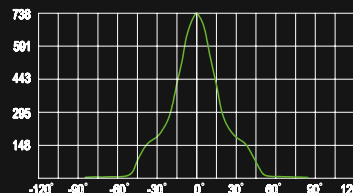

CAPELLA DOWNLIGHTS

106732

CAPELLA är en downlight i Markslojds nya PRO-serie. En infäld downlight som är ställbar i 25° i sidled och som har en spridningsvinkel på 36°.

Likt flera av armaturena från Markslojd PRO behövs ingen skyddsbox vid installation i tak direkt mot isolering.

Distance	Average/Max Lx	Diameter
1 m	487.8 / 738.3 Lx	Ø83.8 cm
2 m	124.5 / 184.8 Lx	Ø127.6 cm
3 m	55.3 / 82.0 Lx	Ø191.4 cm
4 m	31.1 / 46.8 Lx	Ø255.2 cm
5 m	18.8 / 28.7 Lx	Ø319.0 cm

Average/Max: Arget:35.30 deg Diameter

LJUSFÖRDELNINGSKURVOR

- Cutout 80-85mm
- Optik med reflektor
- Spridningsvinkel 36°
- Vidarekopplingsbart drivdon med plint för 6x2,5mm²
- Fasdimring fram- och bakkant
- Verktygslös dragavlastare
- Dim to warm 2800K-2000K
- LED-Chip från Sharp
- 8W