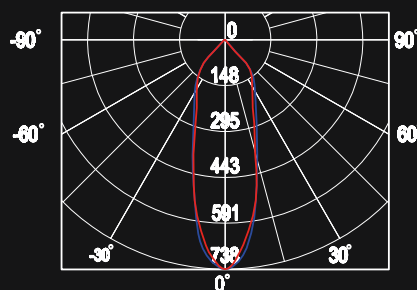

Distance	Average/Max Lx	Diameter
1 m	487.8 / 738.3 Lx	Ø83.8 cm
2 m	124.5 / 184.8 Lx	Ø127.6 cm
3 m	55.3 / 82.0 Lx	Ø191.4 cm
4 m	31.1 / 46.8 Lx	Ø255.2 cm
5 m	18.8 / 28.7 Lx	Ø319.0 cm

Average/Max: Arget:35.30 deg Diameter

LJUSFÖRDELNINGSKURVOR

- Cutout 80-85mm
- Optik med reflektor
- Spridningsvinkel 36°
- Vidarekopplingsbart drivdon med plint för 6x2,5mm²
- Fasdimring fram- och bakkant
- Verktygslös dragavlastare
- Dim to warm 2800K-2000K
- LED-Chip från Sharp
- 8W