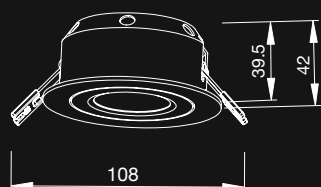

CAPELLA DOWNLIGHTS

106732

CAPELLA är en downlight i Markslojds nya PRO-serie. En infäld downlight som är ställbar i 25° i sidled och som har en spridningsvinkel på 36°.

Likt flera av armaturena från Markslojd PRO behövs ingen skyddsbox vid installation i tak direkt mot isolering.

Distance	Average/Max Lx	Diameter
1 m	487.8 / 738.3 Lx	Ø83.8 cm
2 m	124.5 / 184.8 Lx	Ø127.6 cm
3 m	55.3 / 82.0 Lx	Ø191.4 cm
4 m	31.1 / 46.8 Lx	Ø255.2 cm
5 m	18.8 / 28.7 Lx	Ø319.0 cm

Average/Max: Arget:35.30 deg Diameter

LJUSFÖRDELNINGSKURVOR

- Cutout 80-85mm
- Optik med reflektor
- Spridningsvinkel 36°
- Vidarekopplingsbart drivdon med plint för 6x2,5mm²
- Fasdimring fram- och bakkant
- Verktygslös dragavlastare
- Dim to warm 2800K-2000K
- LED-Chip från Sharp
- 8W