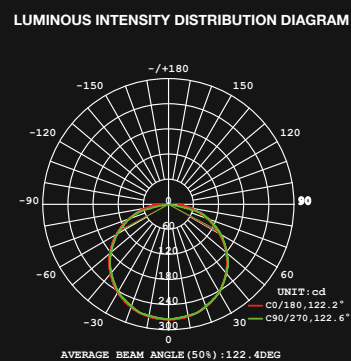

SPICA 15

106731

SPICA 15 är en plafond i Markslöjds nya PRO-serie och har ett sarg i pulverlackerad aluminium, färgen är svart.

SPICA finns i två storlekar. En mindre på 13,5w och en större på 16,5w (totalwatt) och levereras med sensordim-driver med möjlighet till många inställningar. Inställningarna justeras enkelt via dip-switch.

Armaturen har kopplingsplint för 6x2,5mm² kabel och dubbla genomföringar för vidarekoppling. Distanser för montering med utvändigt kabel ingår.

- DIP-switch don med många inställningar
- 15W
- Microvågsgivare
- Distanser för utvändigt kabel ingår
- Pulverlackerat aluminiumsarg
- Bajonettfattning på kåpa ger blixtnabb installation

M PRO
MARKSLOJD
SWEDEN

info@markslojd.com | 0320-305 00 | www.markslojdpro.com