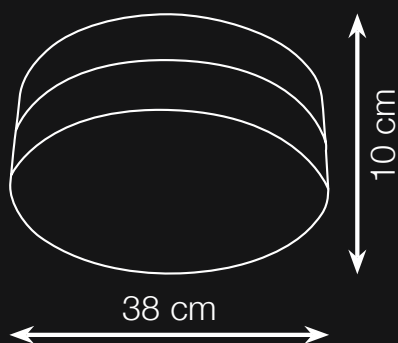

SPICA 15

106731

SPICA 15 är en plafond i Markslöjds nya PRO-serie och har ett sarg i pulverlackerad aluminium, färgen är svart.

SPICA finns i två storlekar. En mindre på 13,5w och en större på 16,5w (totalwatt) och levereras med sensordim-driver med möjlighet till många inställningar. Inställningarna justeras enkelt via dip-switch.

Armaturen har kopplingsplint för 6x2,5mm² kabel och dubbla genomföringar för vidarekoppling. Distanser för montering med utvändigt kabel ingår.

- DIP-switch don med många inställningar
- 15W
- Microvågsgivare
- Distanser för utvändigt kabel ingår
- Pulverlackerat aluminiumsarg
- Bajonettfattning på kåpa ger blixtnabb installation