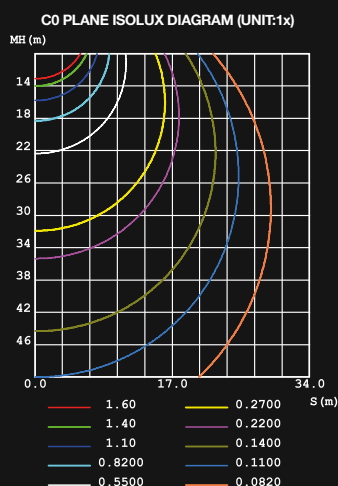

SPICA 15

106731

SPICA 15 är en plafond i Markslöjds nya PRO-serie och har ett sarg i pulverlackerad aluminium, färgen är svart.

SPICA finns i två storlekar. En mindre på 13,5w och en större på 16,5w (totalwatt) och levereras med sensordim-driver med möjlighet till många inställningar. Inställningarna justeras enkelt via dip-switch.

Armaturen har kopplingsplint för 6x2,5mm² kabel och dubbla genomföringar för vidarekoppling. Distanser för montering med utvändigt kabel ingår.

- DIP-switch don med många inställningar
- 15W
- Microvågsgivare
- Distanser för utvändigt kabel ingår
- Pulverlackerat aluminiumsarg
- Bajonettfattning på kåpa ger blixtnabb installation

M PRO
MARKSLOJD
SWEDEN

info@markslojd.com | 0320-305 00 | www.markslojdpro.com