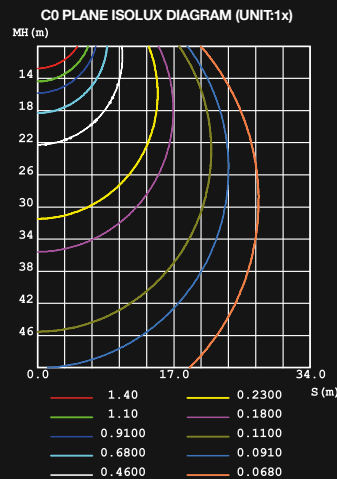

AVIOR 12

106726

AVIOR 12 är en plafond i Markslojds nya PRO-serie. Armaturen lyser även genom ringen vilket ger extra ljus åt sidorna.

AVIOR finns i två storlekar. En mindre på 13,5w och en större på 16,5w (totalwatt) och levereras med sensordim-driver med möjlighet till många inställningar. Inställningarna justeras enkelt via dip-switch.

Armaturen har kopplingsplint för 6x2,5mm² kabel och dubbla genomföringar för vidarekoppling. Distanser för montering med utvändig kabel ingår.

- Distanser ingår
- Genomkoppling 6x2,5mm²
- Bajonettfattning på kupan för blixtnabb installation
- Dip-switchinställning
- Microvågssensor
- 3000K
- 12W

M PRO
MARKSLOJD
SWEDEN

info@markslojd.com | 0320-305 00 | www.markslojdpro.com