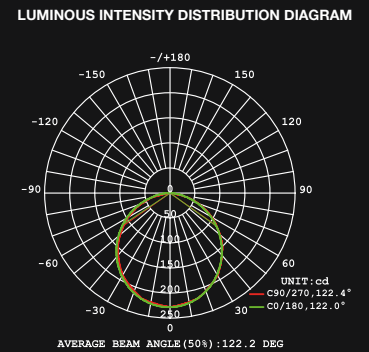

AVIOR 12

106726

AVIOR 12 är en plafond i Markslojds nya PRO-serie. Armaturen lyser även genom ringen vilket ger extra ljus åt sidorna.

AVIOR finns i två storlekar. En mindre på 13,5w och en större på 16,5w (totalwatt) och levereras med sensordim-driver med möjlighet till många inställningar. Inställningarna justeras enkelt via dip-switch.

Armaturen har kopplingsplint för 6x2,5mm² kabel och dubbla genomföringar för vidarekoppling. Distanser för montering med utvändig kabel ingår.

- Distanser ingår
- Genomkoppling 6x2,5mm²
- Bajonettfattning på kupan för blixtnabb installation
- Dip-switchinställning
- Microvågssensor
- 3000K
- 12W

M PRO
MARKSLOJD
SWEDEN

info@markslojd.com | 0320-305 00 | www.markslojdpro.com