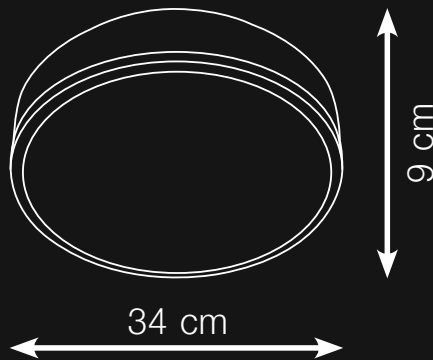

AVIOR 12

106726

AVIOR 12 är en plafond i Markslojds nya PRO-serie. Armaturen lyser även genom ringen vilket ger extra ljus åt sidorna.

AVIOR finns i två storlekar. En mindre på 13,5w och en större på 16,5w (totalwatt) och levereras med sensordim-driver med möjlighet till många inställningar. Inställningarna justeras enkelt via dip-switch.

Armaturen har kopplingsplint för 6x2,5mm² kabel och dubbla genomföringar för vidarekoppling. Distanser för montering med utvändig kabel ingår.

- Distanser ingår
- Genomkoppling 6x2,5mm²
- Bajonettfattning på kupan för blixtnabb installation
- Dip-switchinställning
- Microvågssensor
- 3000K
- 12W